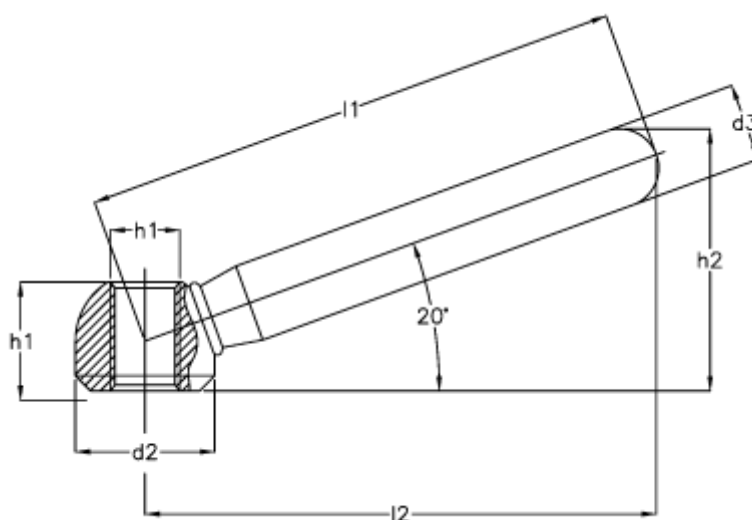

Varenummer: 20430477
Beskrivelse: E+G Spændegreb
GN 99.5 80-M 10

Mål

d1 = M 10
d2 = 20
d3 = 11
h1 = 15.0
h2 = 37.0
l1 = 80
l2 = 76